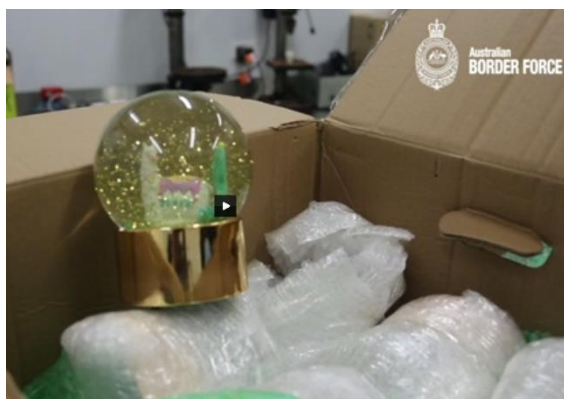

ออสเตรเลียตรวจพบเมธแอมเฟตามีนเหลวที่ซุกซ่อนในของที่ระลึก

ศุลกากรออสเตรเลีย (Australian Border Force) ตรวจพบเมธแอมเฟตามีนเหลว 7.5 ลิตร ที่ซุกซ่อนในลูกแก้วหิมะ (snow globe) จำนวน 15 ชิ้น โดยมีมูลค่ากว่า 1 ล้านออสเตรเลียดอลลาร์

ลูกแก้วหิมะดังกล่าวเป็นของที่ส่งมาจากแคนาดา โดยภายหลังจากเครื่องเอ็กซเรย์ตรวจพบในเบื้องต้น และเจ้าหน้าที่เข้าตรวจสอบเพิ่มเติมจึงพบว่า ของเหลวที่บรรจุภายในลูกแก้วเป็นเมธแอมเฟตามีนเหลว

ที่ผ่านมา ศุลกากรออสเตรเลียได้ลงทุนเป็นจำนวนมากในการเพิ่มขีดความสามารถทางเทคโนโลยีจนสามารถตรวจ

สินค้าได้ละเอียดกว่าที่ผ่านมาอันนำไปสู่การตรวจพบสินค้าผิดกฎหมายที่ซุกซ่อนในรูปแบบใหม่ ๆ โดยในระหว่างปีงบประมาณ 2560 – 2561 ศุลกากรออสเตรเลียสามารถตรวจสินค้าที่ขนส่งมาจากอากาศได้มากกว่า 50 ล้านชิ้น และที่ขนส่งมาจากทะเล 3 ล้านชิ้น และเข้าตรวจสอบพัสดุดระหว่างประเทศได้มากกว่า 54 ล้านชิ้น